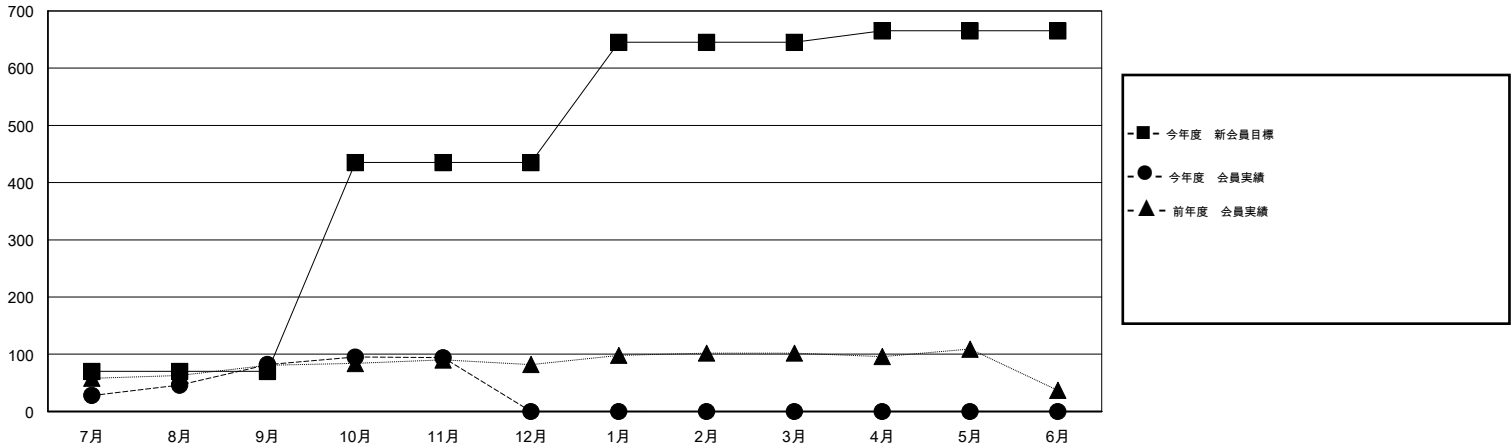

# MONTHLY MEMBERSHIP PROGRESS REPORT

District 337 E

Results as of: 11/30/2015

GMT: Masayoshi Maruyama

地域 JAPAN

GMT会則地域 5-Jap

クラブ				
結果 : 2015-2016				
四半期	新クラブ目標	新クラブ	解散クラブ	純増 / 減
7月/8月/9月	0	0	0	0
10月/11月/12月	0	0	0	0
1月/2月/3月	2	0	0	0
4月/5月/6月	0	0	0	0

名				
結果 : 2015-2016				
四半期	新会員目標	チャーターメン バー / 新会員	退会者	純増 / 減
7月/8月/9月	70	110	28	82
10月/11月/12月	365	26	14	12
1月/2月/3月	210	0	0	0
4月/5月/6月	20	0	0	0

新クラブ目標及び実績累計

会員目標及び実績累計

解散クラブ: 0	33 CLUBS OF 57 一名以上の新会員を登録	男女別
		男性 1,459 (82.80%)
		女性 303 (17.20%)
退会者	<a href="#">健康診断データはこちら</a>	家族会員 346
物故会員 2		世帯主 156
クラブ解散 0		世帯主以外 190
その他 40		
合計 42		